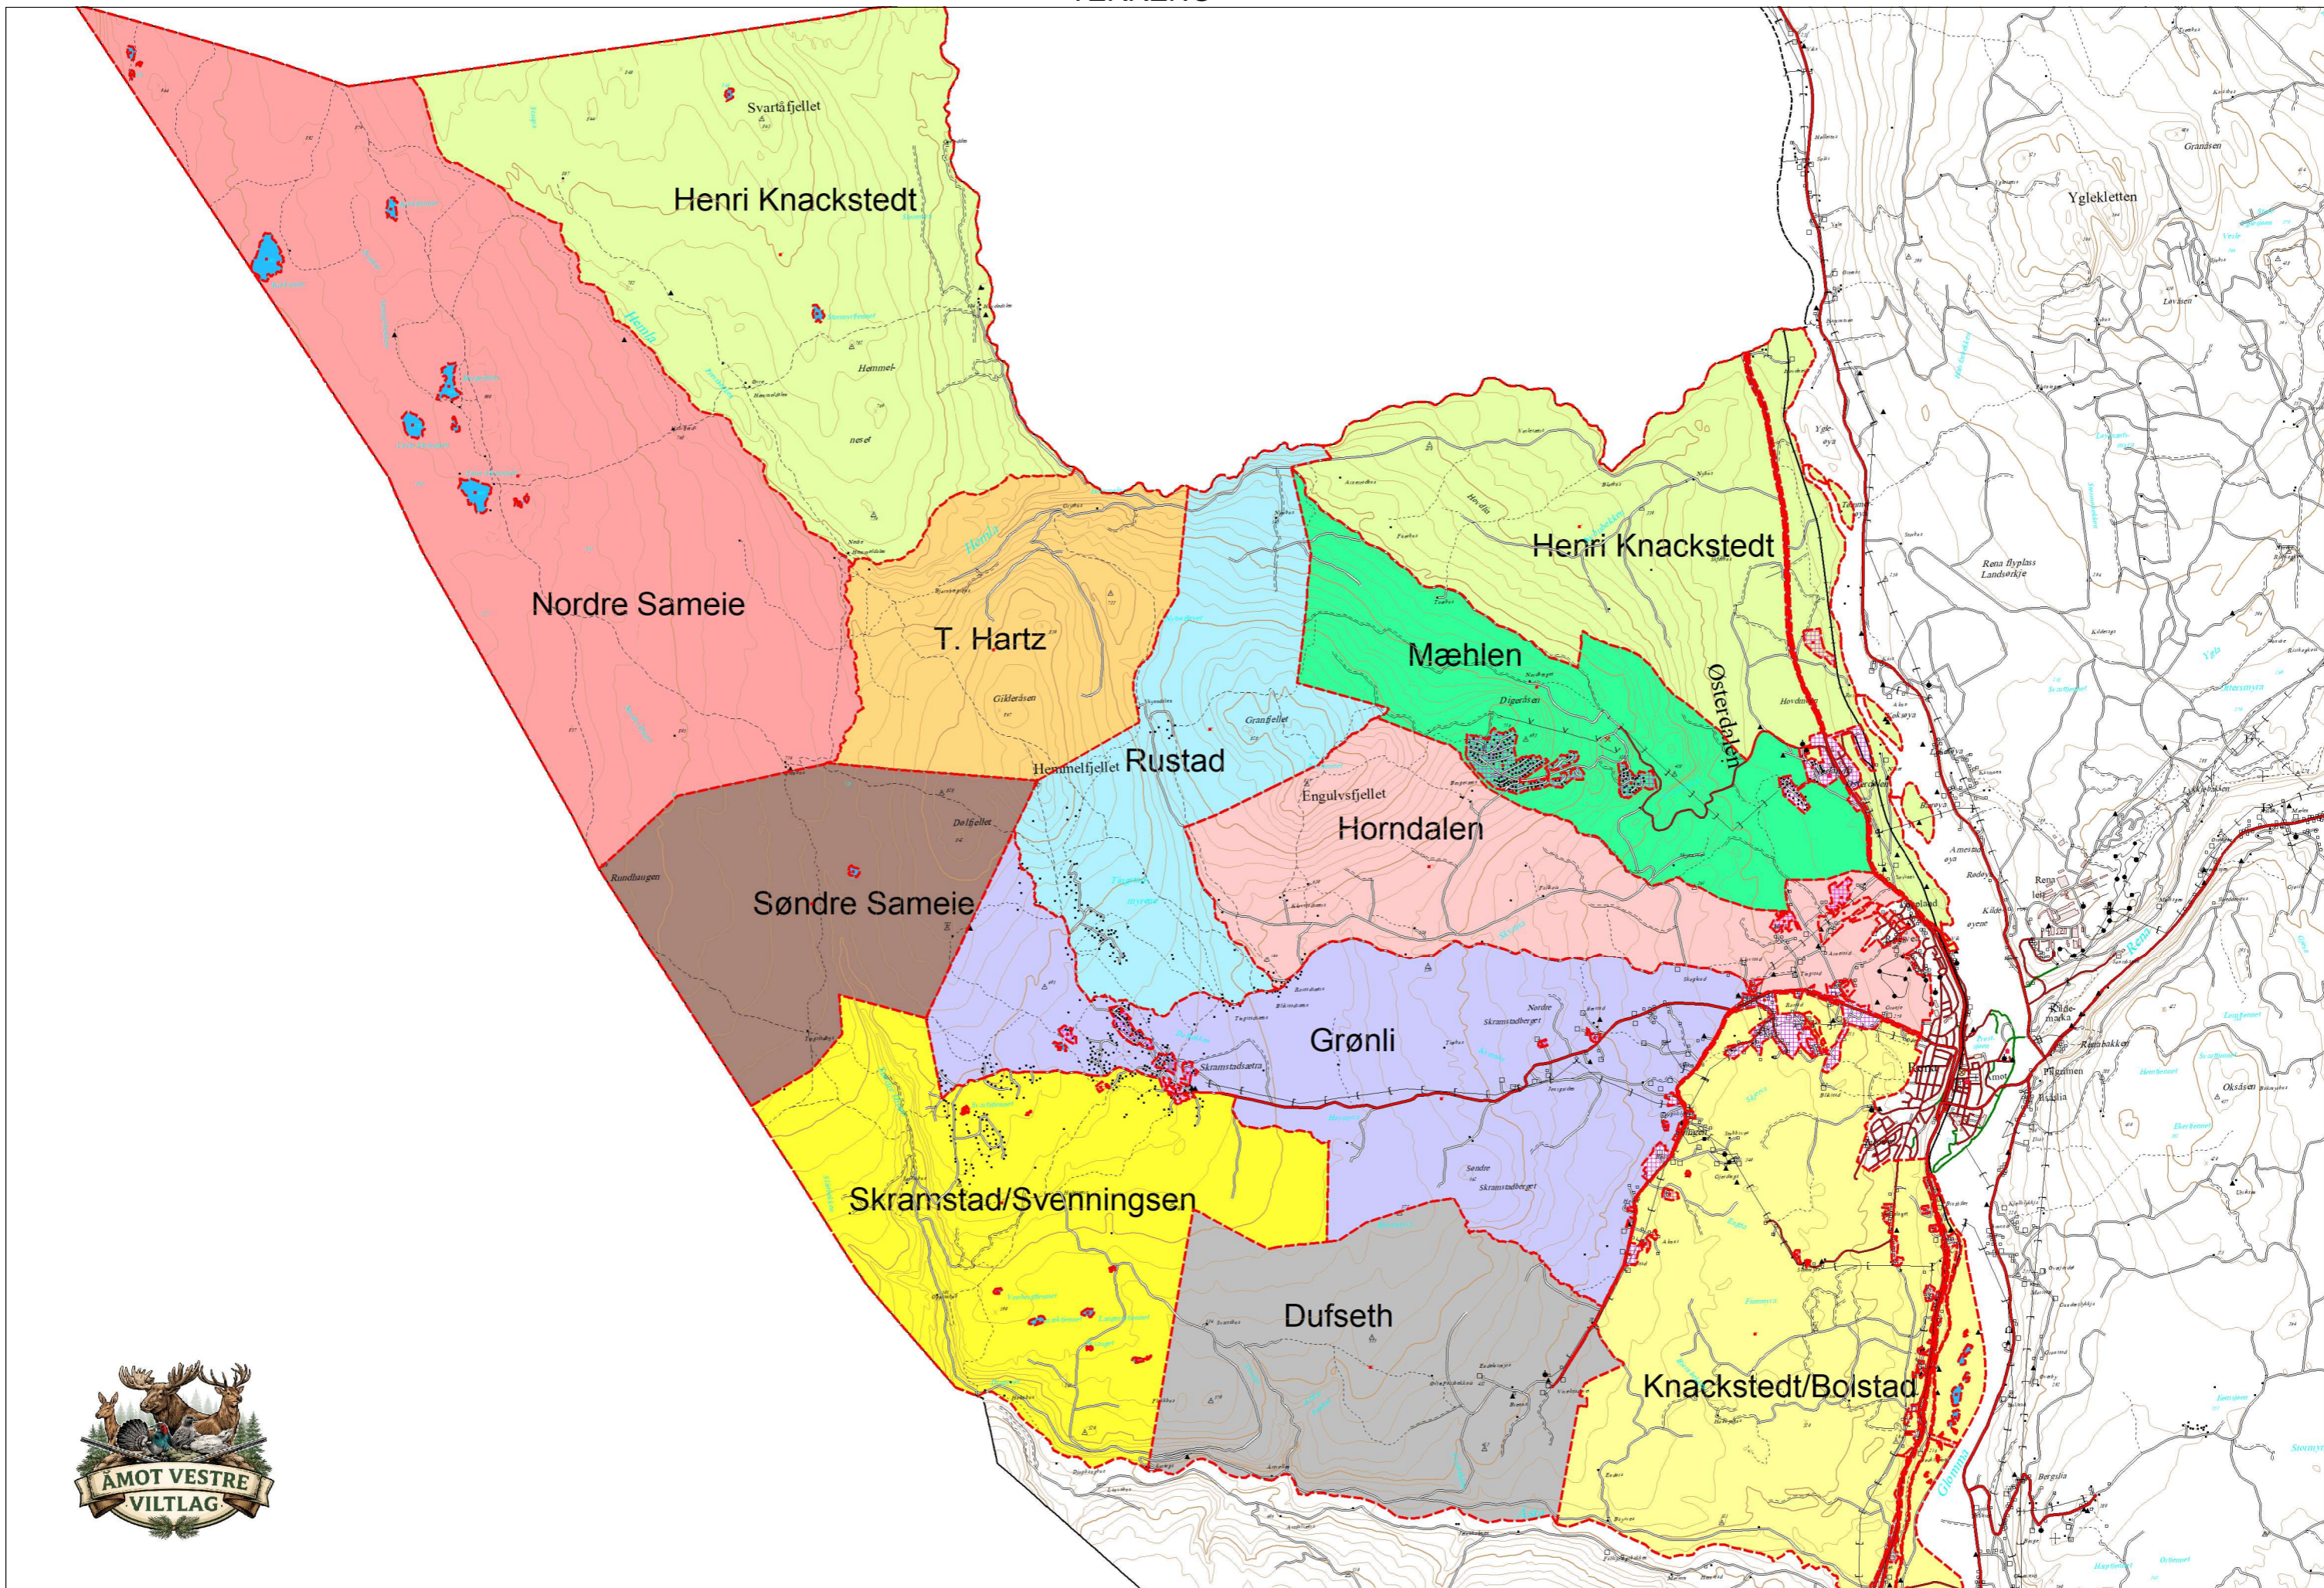

TERRENG

M: 1:70 000

JAKTGRENSE 2026